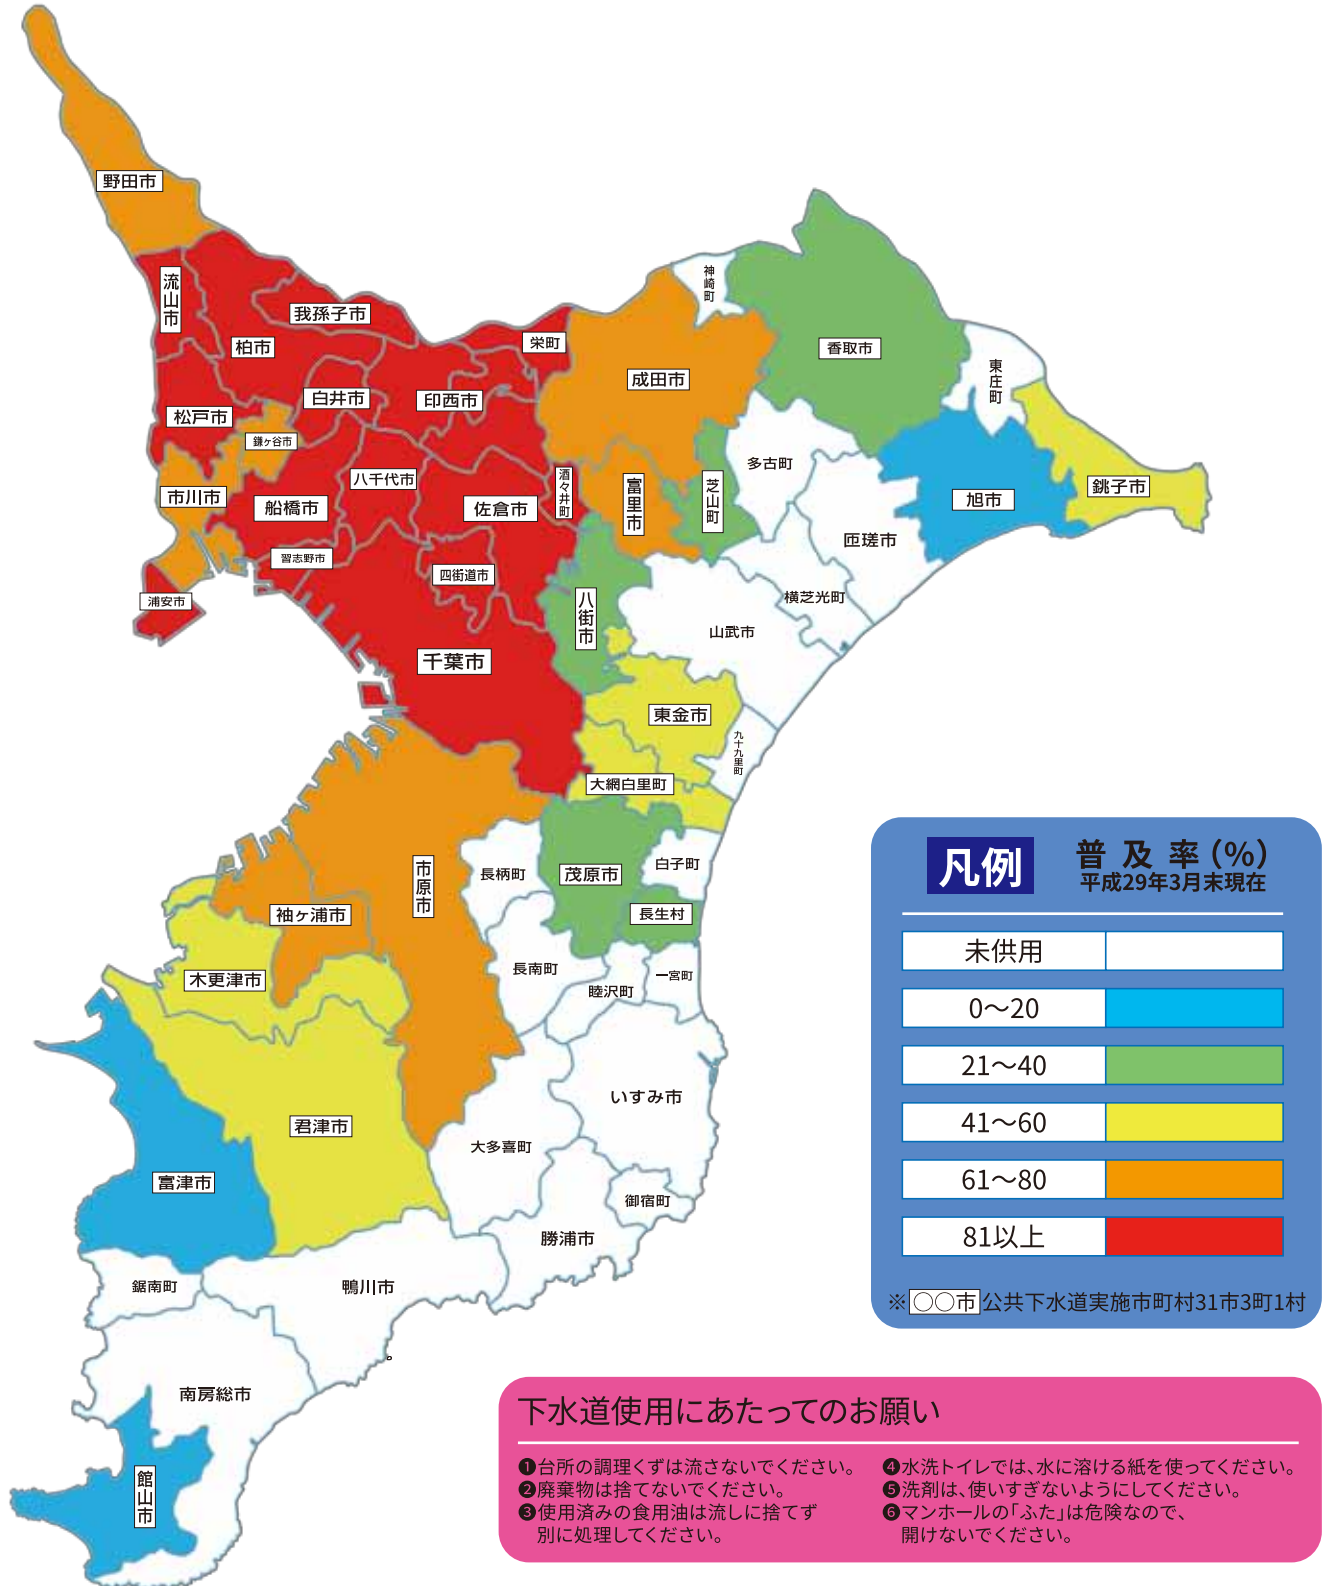

ちばけん

げすいどう じっしじょうきょう

千葉県における下水道実施状況

平成30年3月末現在における千葉県の下水道普及率は74.2%です。

県内54市町村のうち35市町村が下水道に着手しています。

- ### 下水道使用にあたってのお願い
- ① 台所の調理くずは流さないでください。
 - ② 廃棄物は捨てないでください。
 - ③ 使用済みの食用油は流しに捨てず別々に処理してください。
 - ④ 水洗トイレでは、水に溶ける紙を使ってください。
 - ⑤ 洗剤は、使いすぎないようにしてください。
 - ⑥ マンホールの「ふた」は危険なので、開けないでください。