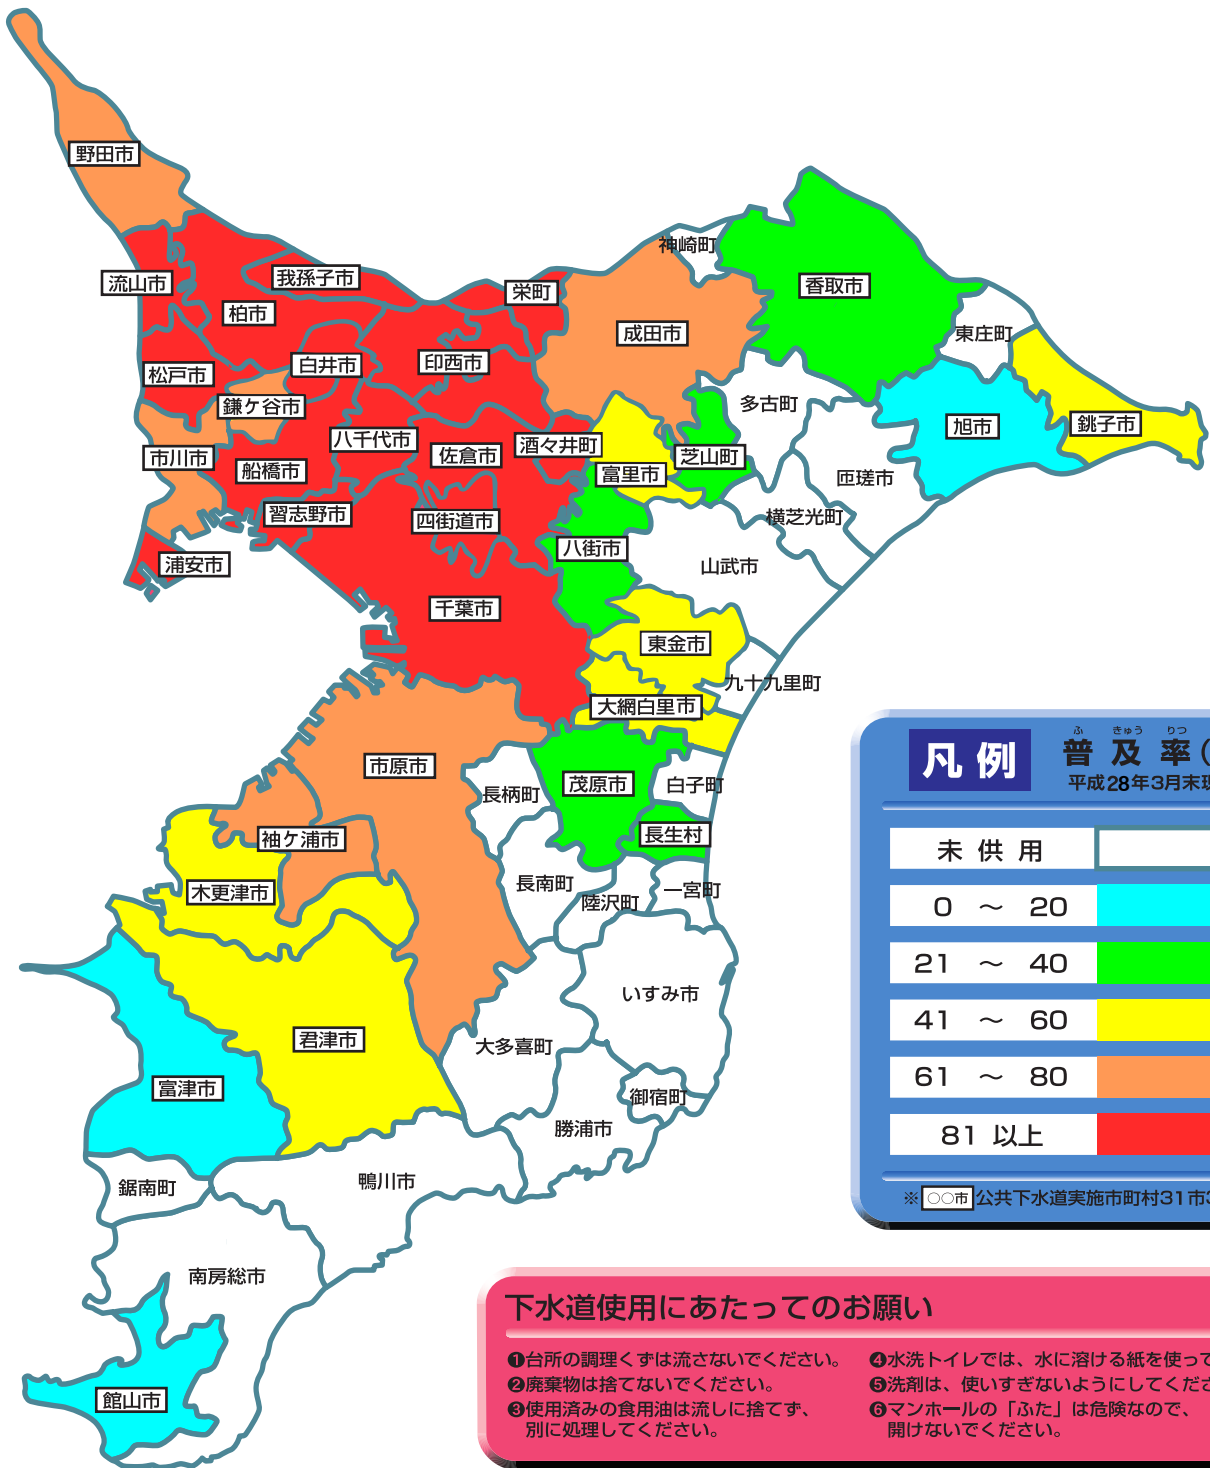

ちばけん げすいどうじっしじょうきょう 千葉県における下水道実施状況

平成28年3月末現在における千葉県の下水道普及率は72.8%です。
 県内54市町村のうち35市町村が下水道に着手しています。

下水道使用にあたってのお願い

- ① 台所の調理くずは流さないでください。
- ② 廃棄物は捨てないでください。
- ③ 使用済みの食用油は流しに捨てず、別に処理してください。
- ④ 水洗トイレでは、水に溶ける紙を使ってください。
- ⑤ 洗剤は、使いすぎないようにしてください。
- ⑥ マンホールの「ふた」は危険なので、開けないでください。