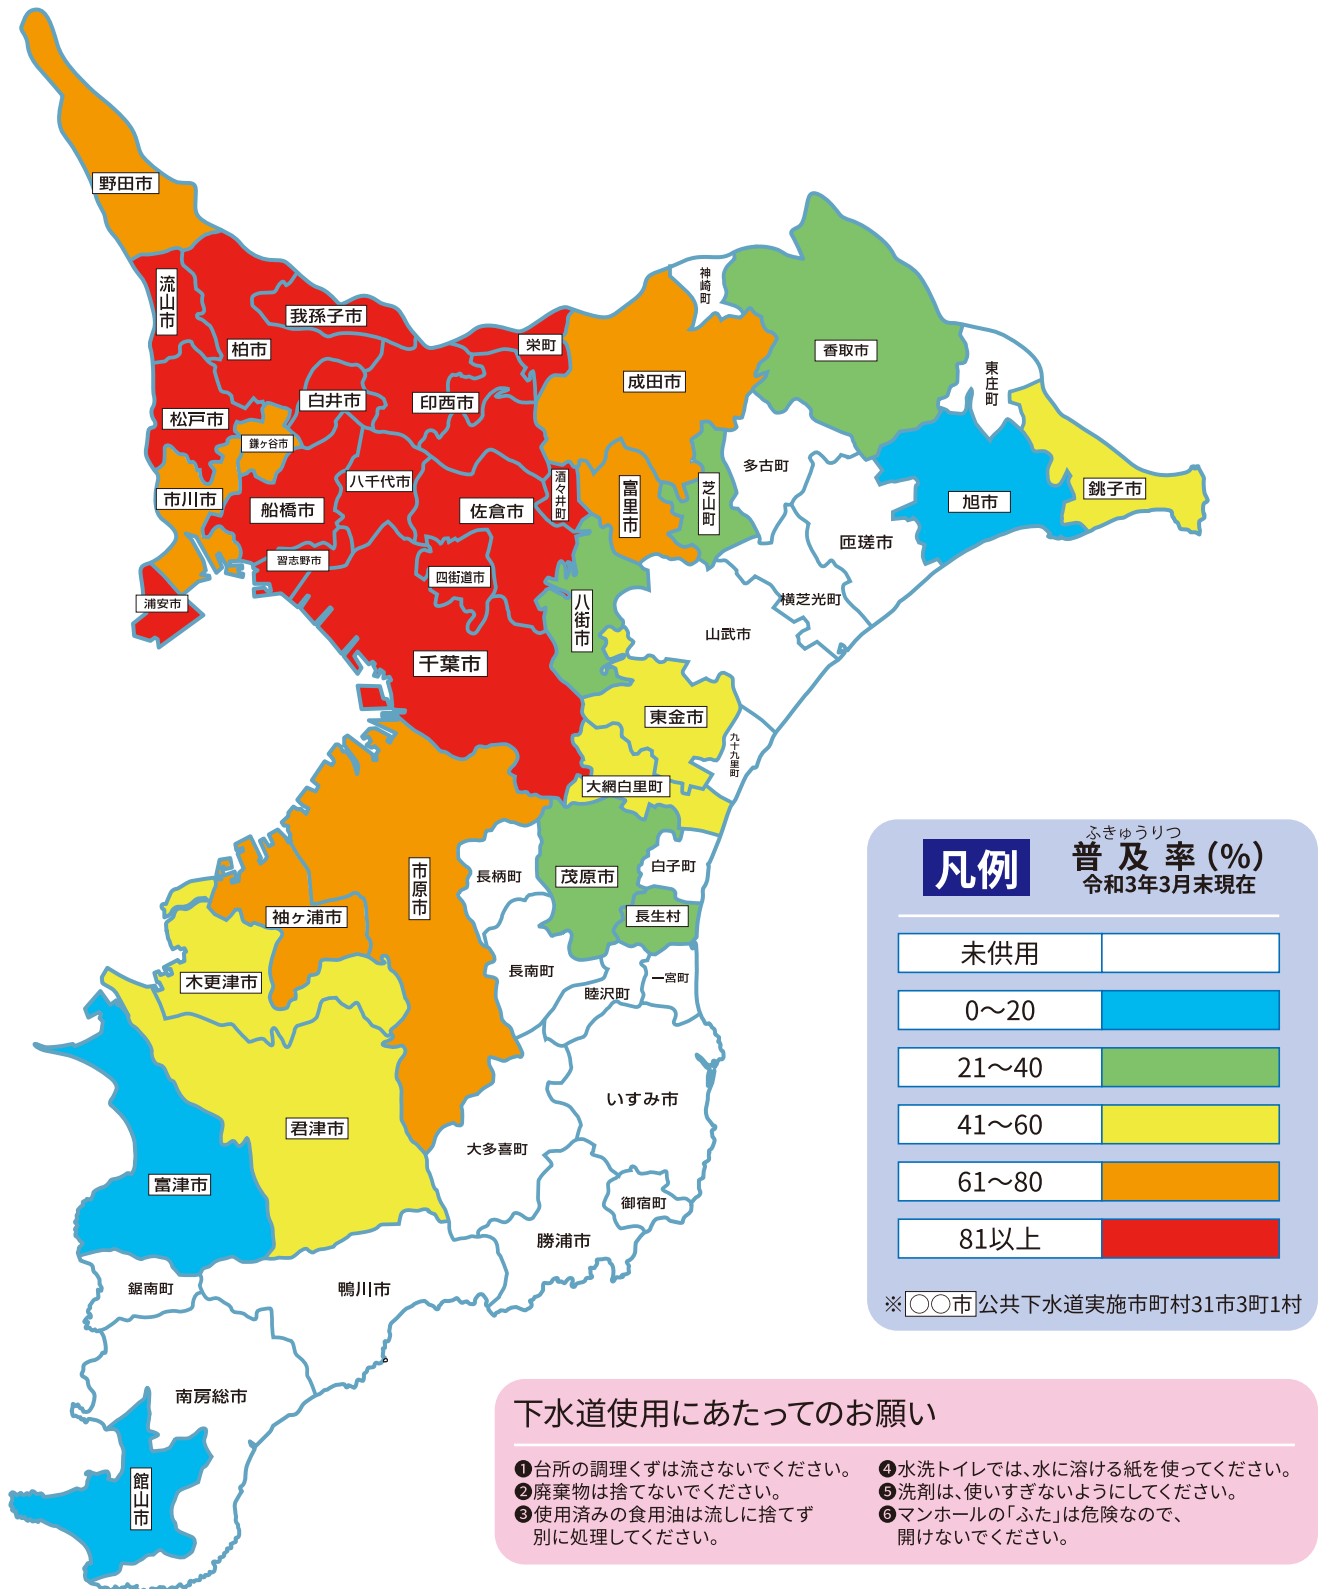

# 千葉県における下水道実施状況

令和5年3月末現在における千葉県の下水道普及率は77.1%です。

県内54市町村のうち35市町村が下水道に着手しています。

## 下水道使用にあたってのお願い

- 台所の調理くずは流さないでください。
- 廃棄物は捨てないでください。
- 使用済みの食用油は流しに捨てず別に処理してください。
- 水洗トイレでは、水に溶ける紙を使ってください。
- 洗剤は、使すぎないようにしてください。
- マンホールの「ふた」は危険なので、開けないでください。