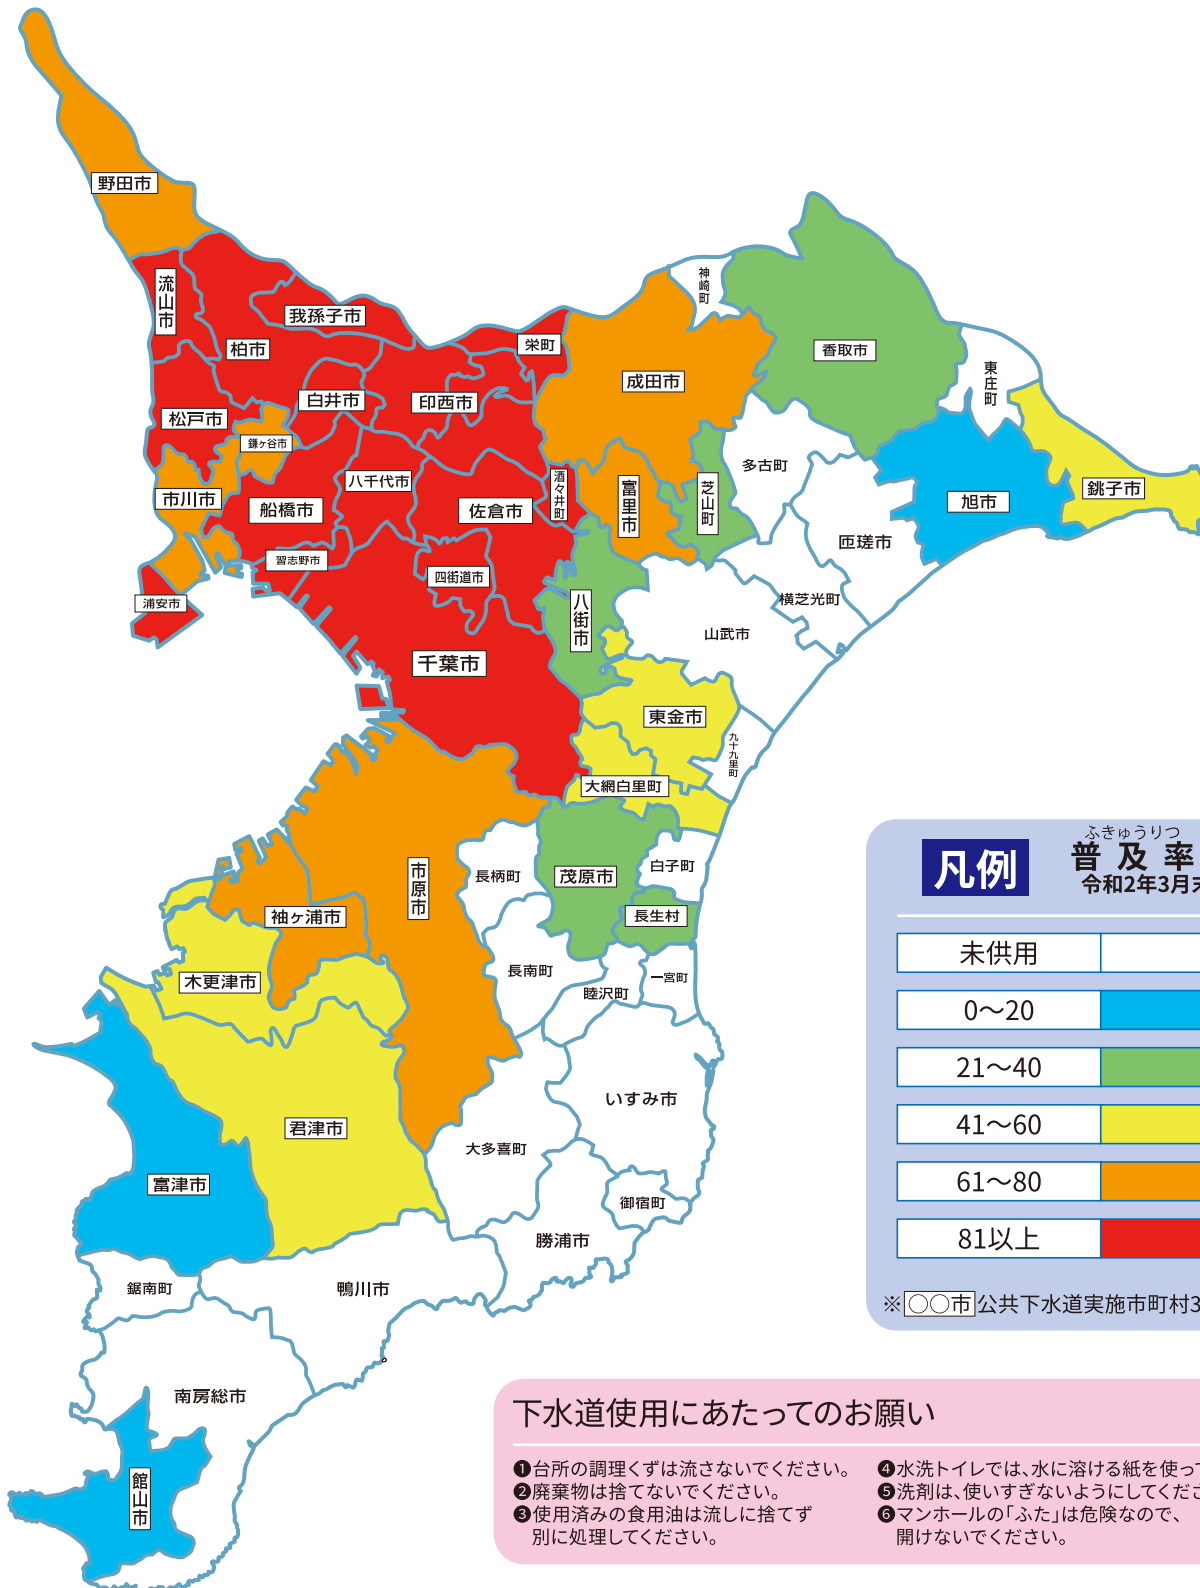

ちばけん

げすいどう じっし じょうきょう

# 千葉県における下水道実施状況

令和2年3月末現在における千葉県の下水道普及率は75.5%です。

県内54市町村のうち35市町村が下水道に着手しています。

## 凡例

ふぎゅうりつ  
普及率 (%)  
令和2年3月末現在

未供用	白
0~20	青
21~40	緑
41~60	黄
61~80	橙
81以上	赤